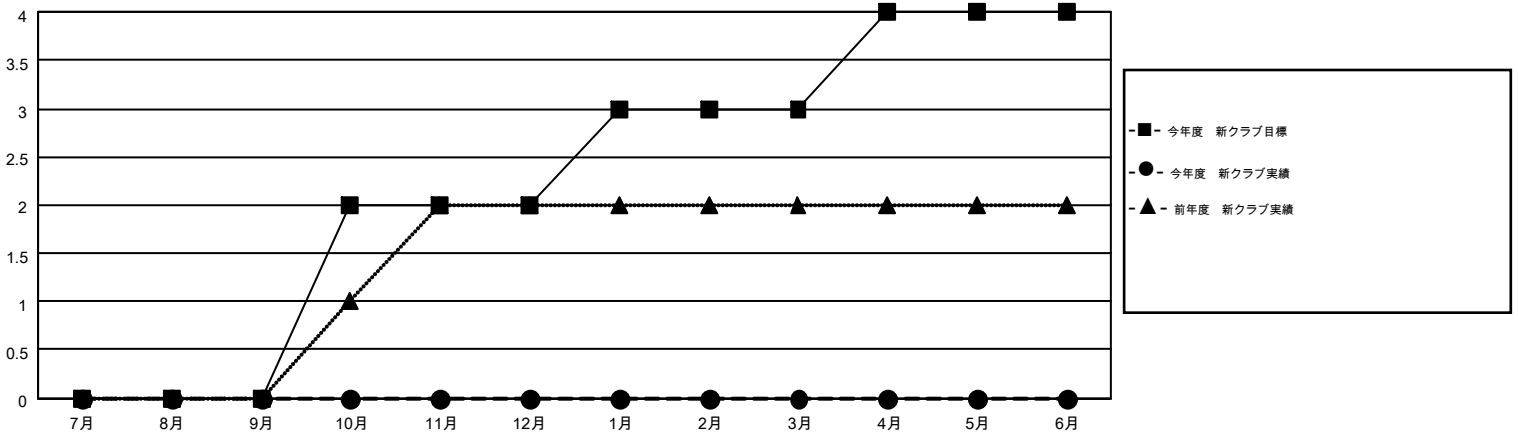

MONTHLY MEMBERSHIP PROGRESS REPORT

Results as of: 8/31/2015

Multiple District 336

LOCATION: JAPAN

GMT: MASAYOSHI MARUYAMA

GMT会則地域 5-Jap

クラブ					名				
結果: 2015-2016					結果: 2015-2016				
四半期	新クラブ目標	新クラブ	解散クラブ	純増/減	四半期	新会員目標	チャーターメン バー/新会員	退会者	純増/減
7月/8月/9月	0	0	2	-2	7月/8月/9月	760	344	230	114
10月/11月/12月	2	0	0	0	10月/11月/12月	450	0	0	0
1月/2月/3月	1	0	0	0	1月/2月/3月	255	0	0	0
4月/5月/6月	1	0	0	0	4月/5月/6月	-165	0	0	0

新クラブ目標及び実績累計

会員目標及び実績累計

解散クラブ: 2	182 CLUBS OF 436 一名以上の新会員を登録	男女別 男性 13,240 (83.54%) 女性 2,608 (16.46%)
退会者 物故会員 18 クラブ解散 24 その他 188 合計 230	健康診断データはこちら	家族会員 2,951 世帯主 1,377 世帯主以外 1,574