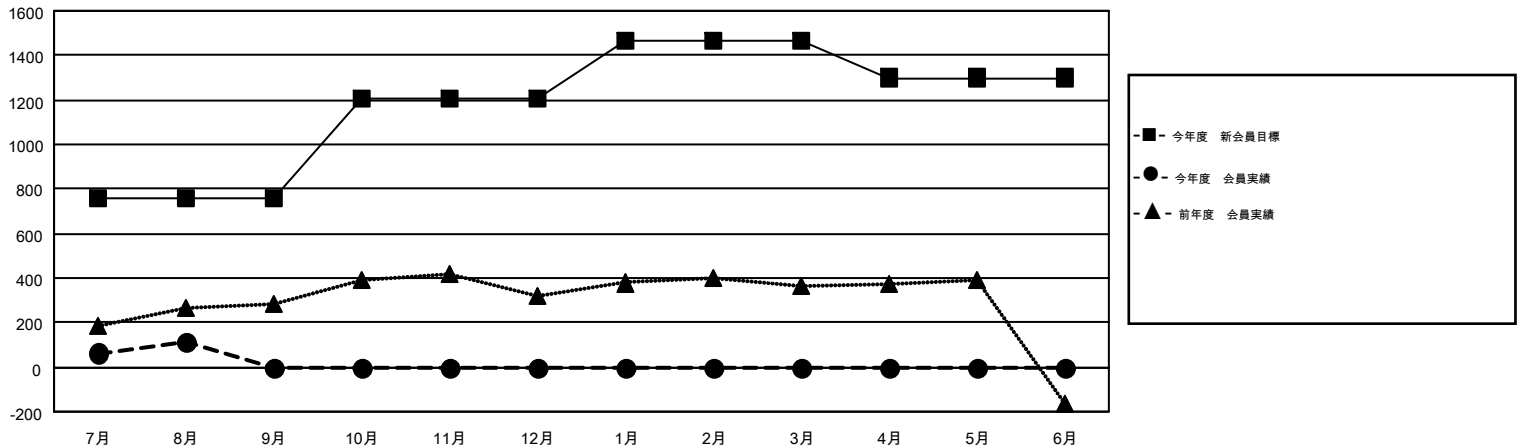

MONTHLY MEMBERSHIP PROGRESS REPORT

Results as of: 8/31/2015

Multiple District 336

LOCATION: JAPAN

GMT: MASAYOSHI MARUYAMA

GMT会則地域 5-Jap

クラブ					名				
結果: 2015-2016					結果: 2015-2016				
四半期	新クラブ目標	新クラブ	解散クラブ	純増/減	四半期	新会員目標	チャーターメン バー/新会員	退会者	純増/減
7月/8月/9月	0	0	2	-2	7月/8月/9月	760	344	230	114
10月/11月/12月	2	0	0	0	10月/11月/12月	450	0	0	0
1月/2月/3月	1	0	0	0	1月/2月/3月	255	0	0	0
4月/5月/6月	1	0	0	0	4月/5月/6月	-165	0	0	0

新クラブ目標及び実績累計

会員目標及び実績累計

解散クラブ: 2	182 CLUBS OF 436 一名以上の新会員を登録	男女別 男性 13,240 (83.54%) 女性 2,608 (16.46%)
退会者 物故会員 18 クラブ解散 24 その他 188 合計 230	健康診断データはこちら	家族会員 2,951 世帯主 1,377 世帯主以外 1,574